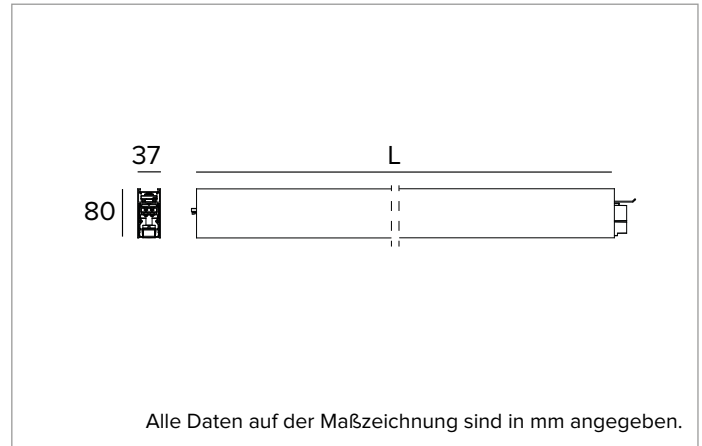

T003MZ840ELPW | LOGICO EASY System 37 - UGR19

Lineare LED-Leuchte für Deckenanbau- oder Pendelmontage

	4000K	H(m)	D1(m)	D2(m)	Emax(lx)		
	Ra80	66°	64°				
	Fixture Power	19W	1	1.29	1.26	1865	
	Source Flux	2604lm	2	2.58	2.52	466	
	Fixture Flux	2604lm	3	3.86	3.78	207	
	Efficacy	141lm/W	4	5.15	5.04	117	
G0347A	I _{max} =810cd/klm	I _{max}	2110cd	5	6.44	6.30	75

Abstrahlung: DIREKT

Optik: ZELLULÄRE

Optische Effizienz: 100%

Leuchten-Lichtstrom: 2604lm

Lichtausbeute: 141lm/W

Fotobiologische Sicherheit: Risikogruppe 0 (RG 0 = kein Risiko)

MECHANISCHE MERKMALE

Gehäuse aus lackiertem stranggepresstem Aluminium mit 37mm Breite. Obere Abdeckung aus weißem PVC.

Farbe und Oberfläche: Weiß

Abmessungen: L=1120mm

Gewicht: 2,39Kg

Version: LINEAR

Schutzart: IP40

Mechanische Belastbarkeit: IK02

ELEKTRISCHE MERKMALE

Integrierter elektronischer ON-OFF Treiber. "Easy Connection"-System für eine schnelle Verbindung zwischen den Modulen des Systems dank der vorkonfektionierten Stecker-/Buchsen-Verbindungselemente. Komplet mit 1,5 mm² Durchgangsverdrahtung, die eine maximale Länge von 18 Metern ermöglicht. Leuchten gemäß EN 60598-2-22 für die Stromversorgung über ein zentrales Notstromsystem CPSS (Central Power Supply System); Bereiche mit hohem Risiko ausgeschlossen. Die voreingestellte Leistungsaufnahme und der voreingestellte Lichtstrom betragen 100% an AC und 100% an DC.