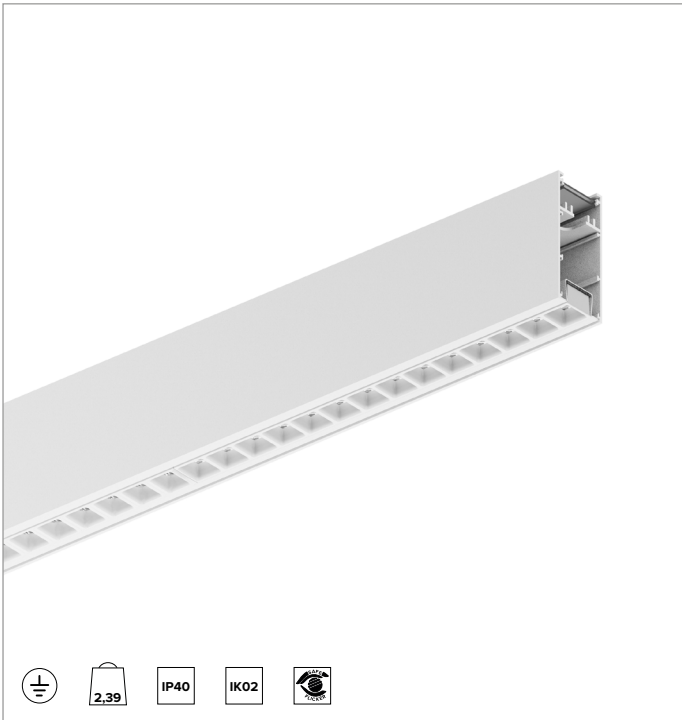

T003MZ840ELPW | LOGICO EASY System 37 - UGR19

Lineare LED-Leuchte für Deckenanbau- oder Pendelmontage

	4000K	H(m)	D1(m)	D2(m)	Emax(lx)		
	Ra80	66°	64°				
	Fixture Power	19W	1	1.29	1.26	1865	
	Source Flux	2604lm	2	2.58	2.52	466	
	Fixture Flux	2604lm	3	3.86	3.78	207	
	Efficacy	141lm/W	4	5.15	5.04	117	
G0347A	I _{max} =810cd/klm	I _{max}	2110cd	5	6.44	6.30	75

Abstrahlung: DIREKT

Optik: ZELLULÄRE

Optische Effizienz: 100%

Leuchten-Lichtstrom: 2604lm

Lichtausbeute: 141lm/W

Fotobiologische Sicherheit: Risikogruppe 0 (RG 0 = kein Risiko)

MECHANISCHE MERKMALE

Gehäuse aus lackiertem stranggepresstem Aluminium mit 37mm Breite. Obere Abdeckung aus weißem PVC.

Farbe und Oberfläche: Weiß

Abmessungen: L=1120mm

Gewicht: 2,39Kg

Version: LINEAR

Schutzart: IP40

Mechanische Belastbarkeit: IK02

ELEKTRISCHE MERKMALE

Integrierter elektronischer ON-OFF Treiber. "Easy Connection"-System für eine schnelle Verbindung zwischen den Modulen des Systems dank der vorkonfektionierten Stecker-/Buchsen-Verbindungselemente. Komplet mit 1,5 mm² Durchgangsverdrahtung, die eine maximale Länge von 18 Metern ermöglicht. Leuchten gemäß EN 60598-2-22 für die Stromversorgung über ein zentrales Notstromsystem CPSS (Central Power Supply System); Bereiche mit hohem Risiko ausgeschlossen. Die voreingestellte Leistungsaufnahme und der voreingestellte Lichtstrom betragen 100% an AC und 100% an DC.